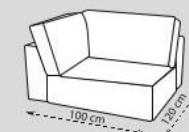

... dokonalá hra v priestore a vždy iná

RUBIC

- rôzne možnosti vyskladania, veľké množstvo kombinácií
- 2 celkové hĺbky: 100 a 120 cm
- 2 hĺbky sedu: 60 a 80 cm
- široký výber potahového materiálu

TYP:

modulárna sedacia súprava

*sedáčky na
mieru*

RUBIC

Kombinovanie zostáv

Zostava do "L"

Zostava do "U"

2 + 1 + Hocker

100-120**/60-80** celková hĺbka / hĺbka sedu
*výška nôh 3,5cm

Hĺbka H1 - 100cm

H2-1,5AL
AT+ 120cm

H2-1,5AR
120cm + AT

H2-Long AL
AT + 100cm x 190cm

H2-Long AR
190cm x 100cm + AT

H2-Roh
120cm x 120cm

H2-Medzihoker
104cm x 123cm

H2-Medzihoker mini
54cm x 123cm

POZNÁMKA:

Long má pri hĺbke H1 a H2 rovnakú hĺbku, mení sa iba hĺbka područe.

H1 / H2 Kombi roh
100cm x 120cm

H2 / H1 Kombi roh
120cm x 100cm

PODRUČKY:

AT1 - š: 25cm

ŠTEPOVANIE:

BIESE

PREVEDENIE: