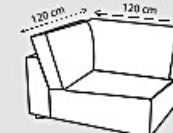

H1-1,5AR
120cm + AT

H1-Long AL
AT + 100cm x 190cm

H1-Long AR
190cm x 100cm + AT

H1-Roh
100cm x 100cm

H1-Medzihoker
104cm x 103cm

H1-Medzihoker mini
54cm x 103cm

TYPY NŔH:

plastový klzák
Výška nŔh: 3,5cm

Hĺbka H2 - 120cm

H2-10A
90cm

H2-1AL
AT+ 90cm

H2-1AR
90cm + AT

H2-1,5MED OA
100cm

H2-1,5MED AL
AT+ 100cm

H2-1,5MED AR
100cm + AT

H2-1,5OA
120cm

H2-1,5AL
AT+ 120cm

H2-1,5AR
120cm + AT

H2-Long AL
AT + 100cm x 190cm

H2-Long AR
190cm x 100cm + AT

H2-Roh
120cm x 120cm

H2-Medzihoker
104cm x 123cm

H2-Medzihoker mini
54cm x 123cm

POZNÁMKA:

Long má pri hĺbke H1 a H2 rovnakú hĺbku, mení sa iba hĺbka područe.

H1 / H2 Kombi roh
100cm x 120cm

H2 / H1 Kombi roh
120cm x 100cm

PODRUČKY:

AT1 - š: 25cm

ŠTEPOVANIE:

BIESE

PREVEDENIE: