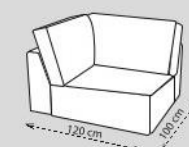

... dokonalá hra v priestore a vždy iná

RUBIC

- rôzne možnosti vyskladania, veľké množstvo kombinácií
- 2 celkové hĺbky: 100 a 120 cm
- 2 hĺbky sedu: 60 a 80 cm
- široký výber potahového materiálu

TYP:

modulárna sedacia súprava

*sedáčky na
mieru*

RUBIC

Kombinovanie zostáv

Zostava do "L"

Zostava do "U"

2 + 1 + Hocker

100-120**/60-80** celková hĺbka / hĺbka sedu
*výška nôh 3,5cm

Hĺbka H1 - 100cm

H2-1,5AL
AT+ 120cm

H2-1,5AR
120cm + AT

H2-Long AL
AT + 100cm x 190cm

H2-Long AR
190cm x 100cm + AT

H2-Roh
120cm x 120cm

H2-Medzihoker
104cm x 123cm

H2-Medzihoker mini
54cm x 123cm

POZNÁMKA:

Long má pri hĺbke H1 a H2 rovnakú hĺbku, mení sa iba hĺbka područe.

H1 / H2 Kombi roh
100cm x 120cm

H2 / H1 Kombi roh
120cm x 100cm

PODRUČKY:

AT1 - š: 25cm

ŠTEPOVANIE:

BIESE

PREVEDENIE: