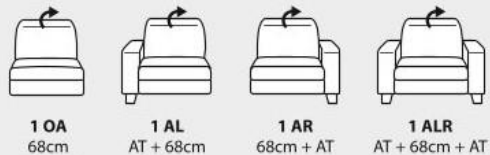

po celej dĺžke elementu

LONG AL / AR BK

1,5 ABH L / R BK

funkcia príležitostného spania

funkcia „relax,,

funkcia „relax,,

v sedáku sedacej súpravy alebo samostatne v kresle (3 veľkosti sedáku kresla)

1 / 1,5 / 1,8 ALR RELAX

AT 1

AT 2

AT 3

RELAX

sedacia súprava s funkciou „relax“

1 OA
68cm

1 AL
AT + 68cm

1 AR
68cm + AT

1 ALR
AT + 68cm + AT

1,5 OA
77cm

1,5 AL
AT + 77cm

1,5 AR
77cm + AT

1,5 ALR
AT + 77cm + AT

1,8 OA
83cm

1,8 AL
AT + 83cm

1,8 AR
83cm + AT

1,8 ALR
AT + 83cm + AT

1 OA RELAX
68cm

1 AL RELAX
AT + 68cm

1 AR RELAX
68cm + AT

1 ALR RELAX
AT + 68cm + AT

1,5 OA RELAX
77cm

1,5 AL RELAX
AT + 77cm

1,5 AR RELAX
77cm + AT