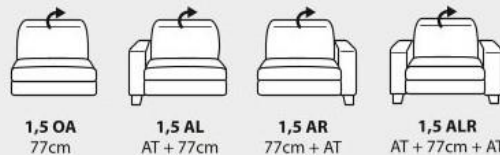

po celej dĺžke elementu

LONG AL / AR BK

1,5 ABH L / R BK

funkcia príležitostného spania

funkcia „relax,,

funkcia „relax,,

v sedáku sedacej súpravy alebo samostatne v kresle (3 veľkosti sedáku kresla)

1 / 1,5 / 1,8 ALR RELAX

AT 1

AT 2

AT 3

RELAX

sedacia súprava s funkciou „relax“

1 OA
68cm

1 AL
AT + 68cm

1 AR
68cm + AT

1 ALR
AT + 68cm + AT

1,5 OA
77cm

1,5 AL
AT + 77cm

1,5 AR
77cm + AT

1,5 ALR
AT + 77cm + AT

1,8 OA
83cm

1,8 AL
AT + 83cm

1,8 AR
83cm + AT

1,8 ALR
AT + 83cm + AT

1 OA RELAX
68cm

1 AL RELAX
AT + 68cm

1 AR RELAX
68cm + AT

1 ALR RELAX
AT + 68cm + AT

1,5 OA RELAX
77cm

1,5 AL RELAX
AT + 77cm

1,5 AR RELAX
77cm + AT