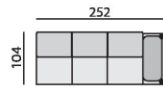

NICE

Základní rozměry:

ad *)

Elementy:

032 – trojsedák

052 – 2,5 sedák

022 – dvojsedák

0122 – křeslo 174

0121 – křeslo 154

033 – trojsedák P
034 – trojsedák L

053 – 2,5 sedák P
054 – 2,5 sedák L

023 – dvojsedák P
024 – dvojsedák L

0132 – element 132 P
0142 – element 132 L

0131 – element 112 P
0141 – element 112 L

031 – trojsedák b. p.

051 – 2,5 sedák b. p.

021 – dvojsedák b. p.

0112 – element 90 b. p.

0111 – element 70 b. p.

12 – roh pravoúhlý

15 – roh polohovací

968 – element 70 s příst. P
969 – element 70 s příst. L

283 – dlouhé křeslo P
284 – dlouhé křeslo L

383 – dl. křeslo široké P
384 – dl. křeslo široké L

081 – dlouhé křeslo b. p.

181 – dl. křeslo široké b. p.

04P – podr. úzká 12 cm P
04L – podr. úzká 12 cm L

01P – bok slím P
01L – bok slím L