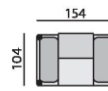

NICE

Základní rozměry:

ad *)

Elementy:

032 – trojsedák

052 – 2,5 sedák

022 – dvojsedák

0122 – křeslo 174

0121 – křeslo 154

033 – trojsedák P
034 – trojsedák L

053 – 2,5 sedák P
054 – 2,5 sedák L

023 – dvojsedák P
024 – dvojsedák L

0132 – element 132 P
0142 – element 132 L

0131 – element 112 P
0141 – element 112 L

031 – trojsedák b. p.

051 – 2,5 sedák b. p.

021 – dvojsedák b. p.

0112 – element 90 b. p.

0111 – element 70 b. p.

12 – roh pravoúhlý

15 – roh polohovací

968 – element 70 s příst. P
969 – element 70 s příst. L

283 – dlouhé křeslo P
284 – dlouhé křeslo L

383 – dl. křeslo široké P
384 – dl. křeslo široké L

081 – dlouhé křeslo b. p.

181 – dl. křeslo široké b. p.

04P – podr. úzká 12 cm P
04L – podr. úzká 12 cm L

01P – bok slím P
01L – bok slím L