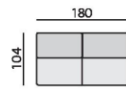

0121 – křeslo 154

033 – trojsedák P
034 – trojsedák L

053 – 2,5 sedák P
054 – 2,5 sedák L

023 – dvojsedák P
024 – dvojsedák L

0132 – element 132 P
0142 – element 132 L

0131 – element 112 P
0141 – element 112 L

031 – trojsedák b. p.

051 – 2,5 sedák b. p.

021 – dvojsedák b. p.

0112 – element 90 b. p.

0111 – element 70 b. p.

12 – roh pravoúhlý

15 – roh polohovací

968 – element 70 s příst. P
969 – element 70 s příst. L

283 – dlouhé křeslo P
284 – dlouhé křeslo L

383 – dl. křeslo široké P
384 – dl. křeslo široké L

081 – dlouhé křeslo b. p.

181 – dl. křeslo široké b. p.

04P – podr. úzká 12 cm P
04L – podr. úzká 12 cm L

01P – bok slím P
01L – bok slím L