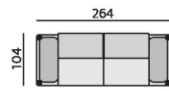

NICE

Základní rozměry:

ad *)

Elementy:

032 – trojsedák

052 – 2,5 sedák

022 – dvojsedák

0122 – křeslo 174

0121 – křeslo 154

033 – trojsedák P
034 – trojsedák L

053 – 2,5 sedák P
054 – 2,5 sedák L

023 – dvojsedák P
024 – dvojsedák L

0132 – element 132 P
0142 – element 132 L

0131 – element 112 P
0141 – element 112 L

031 – trojsedák b. p.

051 – 2,5 sedák b. p.

021 – dvojsedák b. p.

0112 – element 90 b. p.

0111 – element 70 b. p.

12 – roh pravoúhlý

15 – roh polohovací

968 – element 70 s příst. P
969 – element 70 s příst. L

283 – dlouhé křeslo P
284 – dlouhé křeslo L

383 – dl. křeslo široké P
384 – dl. křeslo široké L

081 – dlouhé křeslo b. p.

181 – dl. křeslo široké b. p.

04P – podr. úzká 12 cm P
04L – podr. úzká 12 cm L

01P – bok slím P
01L – bok slím L