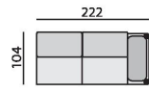

NICE

Základní rozměry:

ad *)

Elementy:

032 – trojsedák

052 – 2,5 sedák

022 – dvojsedák

0122 – křeslo 174

0121 – křeslo 154

033 – trojsedák P
034 – trojsedák L

053 – 2,5 sedák P
054 – 2,5 sedák L

023 – dvojsedák P
024 – dvojsedák L

0132 – element 132 P
0142 – element 132 L

0131 – element 112 P
0141 – element 112 L

031 – trojsedák b. p.

051 – 2,5 sedák b. p.

021 – dvojsedák b. p.

0112 – element 90 b. p.

0111 – element 70 b. p.

12 – roh pravoúhlý

15 – roh polohovací

968 – element 70 s příst. P
969 – element 70 s příst. L

283 – dlouhé křeslo P
284 – dlouhé křeslo L

383 – dl. křeslo široké P
384 – dl. křeslo široké L

081 – dlouhé křeslo b. p.

181 – dl. křeslo široké b. p.

04P – podr. úzká 12 cm P
04L – podr. úzká 12 cm L

01P – bok slím P
01L – bok slím L