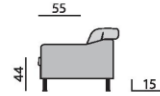

NICE

Základní rozměry:

ad *)

Elementy:

032 – trojsedák

052 – 2,5 sedák

022 – dvojsedák

0122 – křeslo 174

0121 – křeslo 154

033 – trojsedák P
034 – trojsedák L

053 – 2,5 sedák P
054 – 2,5 sedák L

023 – dvojsedák P
024 – dvojsedák L

0132 – element 132 P
0142 – element 132 L

0131 – element 112 P
0141 – element 112 L