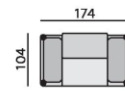

NICE

Základní rozměry:

ad *)

Elementy:

032 – trojsedák

052 – 2,5 sedák

022 – dvojsedák

0122 – křeslo 174

0121 – křeslo 154

033 – trojsedák P
034 – trojsedák L

053 – 2,5 sedák P
054 – 2,5 sedák L

023 – dvojsedák P
024 – dvojsedák L

0132 – element 132 P
0142 – element 132 L

0131 – element 112 P
0141 – element 112 L

031 – trojsedák b. p.

051 – 2,5 sedák b. p.

021 – dvojsedák b. p.

0112 – element 90 b. p.

0111 – element 70 b. p.

12 – roh pravoúhlý

15 – roh polohovací

968 – element 70 s příst. P
969 – element 70 s příst. L

283 – dlouhé křeslo P
284 – dlouhé křeslo L

383 – dl. křeslo široké P
384 – dl. křeslo široké L

081 – dlouhé křeslo b. p.

181 – dl. křeslo široké b. p.

04P – podr. úzká 12 cm P
04L – podr. úzká 12 cm L

01P – bok slím P
01L – bok slím L