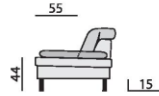

NICE

Základní rozměry:

ad *)

Elementy:

032 – trojsedák

052 – 2,5 sedák

022 – dvojsedák

0122 – křeslo 174

0121 – křeslo 154

033 – trojsedák P
034 – trojsedák L

053 – 2,5 sedák P
054 – 2,5 sedák L

023 – dvojsedák P
024 – dvojsedák L

0132 – element 132 P
0142 – element 132 L

0131 – element 112 P
0141 – element 112 L

031 – trojsedák b. p.

051 – 2,5 sedák b. p.

021 – dvojsedák b. p.

0112 – element 90 b. p.

0111 – element 70 b. p.

12 – roh pravoúhlý

15 – roh polohovací

968 – element 70 s příst. P
969 – element 70 s příst. L