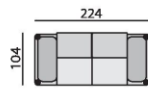

NICE

Základní rozměry:

ad *)

Elementy:

032 – trojsedák

052 – 2,5 sedák

022 – dvojsedák

0122 – křeslo 174

0121 – křeslo 154

033 – trojsedák P
034 – trojsedák L

053 – 2,5 sedák P
054 – 2,5 sedák L

023 – dvojsedák P
024 – dvojsedák L

0132 – element 132 P
0142 – element 132 L

0131 – element 112 P
0141 – element 112 L

031 – trojsedák b. p.

051 – 2,5 sedák b. p.

021 – dvojsedák b. p.

0112 – element 90 b. p.

0111 – element 70 b. p.

12 – roh pravoúhlý

15 – roh polohovací

968 – element 70 s příst. P
969 – element 70 s příst. L

283 – dlouhé křeslo P
284 – dlouhé křeslo L

383 – dl. křeslo široké P
384 – dl. křeslo široké L

081 – dlouhé křeslo b. p.

181 – dl. křeslo široké b. p.

04P – podr. úzká 12 cm P
04L – podr. úzká 12 cm L

01P – bok slím P
01L – bok slím L