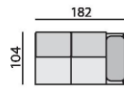

NICE

Základní rozměry:

ad *)

Elementy:

032 – trojsedák

052 – 2,5 sedák

022 – dvojsedák

0122 – křeslo 174

0121 – křeslo 154

033 – trojsedák P
034 – trojsedák L

053 – 2,5 sedák P
054 – 2,5 sedák L

023 – dvojsedák P
024 – dvojsedák L

0132 – element 132 P
0142 – element 132 L

0131 – element 112 P
0141 – element 112 L

031 – trojsedák b. p.

051 – 2,5 sedák b. p.

021 – dvojsedák b. p.

0112 – element 90 b. p.

0111 – element 70 b. p.

12 – roh pravoúhlý

15 – roh polohovací

968 – element 70 s příst. P
969 – element 70 s příst. L

283 – dlouhé křeslo P
284 – dlouhé křeslo L

383 – dl. křeslo široké P
384 – dl. křeslo široké L

081 – dlouhé křeslo b. p.

181 – dl. křeslo široké b. p.

04P – podr. úzká 12 cm P
04L – podr. úzká 12 cm L

01P – bok slím P
01L – bok slím L