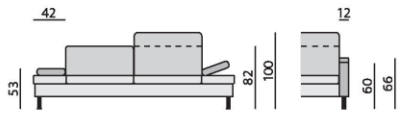

NICE

Základní rozměry:

ad *)

Elementy:

032 – trojsedák

052 – 2,5 sedák

022 – dvojsedák

0122 – křeslo 174

0121 – křeslo 154

033 – trojsedák P
034 – trojsedák L

053 – 2,5 sedák P
054 – 2,5 sedák L

023 – dvojsedák P
024 – dvojsedák L

0132 – element 132 P
0142 – element 132 L

0131 – element 112 P
0141 – element 112 L

031 – trojsedák b. p.

051 – 2,5 sedák b. p.

021 – dvojsedák b. p.

0112 – element 90 b. p.

0111 – element 70 b. p.

12 – roh pravoúhlý

15 – roh polohovací

968 – element 70 s příst. P
969 – element 70 s příst. L

283 – dlouhé křeslo P
284 – dlouhé křeslo L

383 – dl. křeslo široké P
384 – dl. křeslo široké L

081 – dlouhé křeslo b. p.

181 – dl. křeslo široké b. p.

04P – podr. úzká 12 cm P
04L – podr. úzká 12 cm L

01P – bok slím P
01L – bok slím L