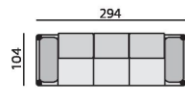

NICE

Základní rozměry:

ad *)

Elementy:

032 – trojsedák

052 – 2,5 sedák

022 – dvojsedák

0122 – křeslo 174

0121 – křeslo 154

033 – trojsedák P
034 – trojsedák L

053 – 2,5 sedák P
054 – 2,5 sedák L

023 – dvojsedák P
024 – dvojsedák L

0132 – element 132 P
0142 – element 132 L

0131 – element 112 P
0141 – element 112 L

283 – dlouhé křeslo P
284 – dlouhé křeslo L

383 – dl. křeslo široké P
384 – dl. křeslo široké L

081 – dlouhé křeslo b. p.

181 – dl. křeslo široké b. p.

04P – podr. úzká 12 cm P
04L – podr. úzká 12 cm L

01P – bok slím P
01L – bok slím L