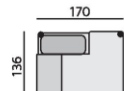

NICE

Základní rozměry:

ad *)

Elementy:

032 – trojsedák

052 – 2,5 sedák

022 – dvojsedák

0122 – křeslo 174

0121 – křeslo 154

033 – trojsedák P
034 – trojsedák L

053 – 2,5 sedák P
054 – 2,5 sedák L

023 – dvojsedák P
024 – dvojsedák L

0132 – element 132 P
0142 – element 132 L

0131 – element 112 P
0141 – element 112 L

031 – trojsedák b. p.

051 – 2,5 sedák b. p.

021 – dvojsedák b. p.

0112 – element 90 b. p.

0111 – element 70 b. p.

12 – roh pravoúhlý

15 – roh polohovací

968 – element 70 s příst. P
969 – element 70 s příst. L

283 – dlouhé křeslo P
284 – dlouhé křeslo L

383 – dl. křeslo široké P
384 – dl. křeslo široké L

081 – dlouhé křeslo b. p.

181 – dl. křeslo široké b. p.

04P – podr. úzká 12 cm P
04L – podr. úzká 12 cm L

01P – bok slím P
01L – bok slím L