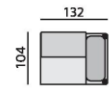

NICE

Základní rozměry:

ad *)

Elementy:

032 – trojsedák

052 – 2,5 sedák

022 – dvojsedák

0122 – křeslo 174

0121 – křeslo 154

033 – trojsedák P
034 – trojsedák L

053 – 2,5 sedák P
054 – 2,5 sedák L

023 – dvojsedák P
024 – dvojsedák L

0132 – element 132 P
0142 – element 132 L

0131 – element 112 P
0141 – element 112 L

031 – trojsedák b. p.

051 – 2,5 sedák b. p.

021 – dvojsedák b. p.

0112 – element 90 b. p.

0111 – element 70 b. p.

12 – roh pravoúhlý

15 – roh polohovací

968 – element 70 s příst. P
969 – element 70 s příst. L

283 – dlouhé křeslo P
284 – dlouhé křeslo L

383 – dl. křeslo široké P
384 – dl. křeslo široké L

081 – dlouhé křeslo b. p.

181 – dl. křeslo široké b. p.

04P – podr. úzká 12 cm P
04L – podr. úzká 12 cm L

01P – bok slím P
01L – bok slím L