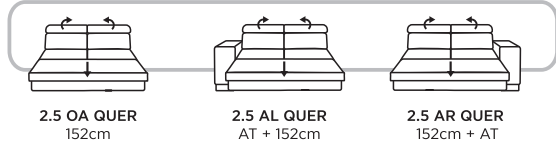

MiniEsprit

MiniEsprit

Kombinovanie zostáv

Zostava do "L"

Zostava do "U"

3 + 2 + 1

funkcia príležitostného spania

funkcia príležitostného spania

funkcia príležitostného spania

PODRUČKY:

AT 1 - š: 26cm AT 2 - š: 21cm AT 3 - š: 13cm

*nepoužívať pre LONG

NOHY:

*nepoužívať pre funkciu Quer

FARBA:

- Buk 1
- Jeľša 2
- Orech 3
- Kolonial 4
- Striebro 5
- Čierna 6
- Dub olejovaný 7