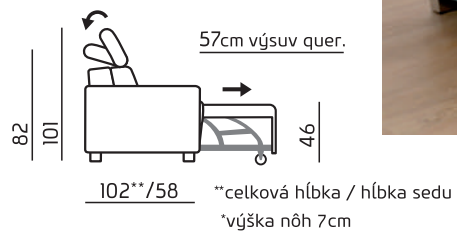

MiniEsprit

MiniEsprit

Kombinovanie zostáv

Zostava do "L"

Zostava do "U"

3 + 2 + 1

funkcia príležitostného spania

funkcia príležitostného spania

funkcia príležitostného spania

PODRUČKY:

AT 1 - š: 26cm AT 2 - š: 21cm AT 3 - š: 13cm

*nepoužívať pre LONG

NOHY:

*nepoužívať pre funkciu Quer

FARBA:

- Buk 1
- Jeľša 2
- Orech 3
- Kolonial 4
- Striebro 5
- Čierna 6
- Dub olejovaný 7