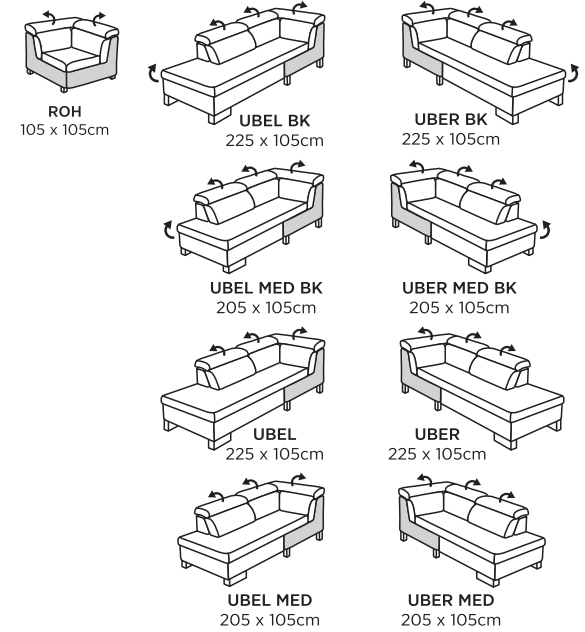

MiniEsprit

MiniEsprit

Kombinovanie zostáv

Zostava do "L"

Zostava do "U"

3 + 2 + 1

funkcia príležitostného spania

funkcia príležitostného spania

funkcia príležitostného spania

PODRUČKY:

AT 1 - š: 26cm AT 2 - š: 21cm AT 3 - š: 13cm

*nepoužívať pre LONG

NOHY:

*nepoužívať pre funkciu Quer

FARBA:

- Buk 1
- Jeľša 2
- Orech 3
- Kolonial 4
- Striebro 5
- Čierna 6
- Dub olejovaný 7

AT 3 nepoužívať pre LONG

AT 3 nepoužívať pre LONG

ŠTEPOVANIE:

ní: vždy vo farbe látky

S - štandard

DS - Tenká dvojihla vo farbe látky

ní: farba šitia podľa vzorkovnice na predajni

KS - Kontrastný štep - jednoihla

KO - Kontrastný štep - dvojihla

KI - Kontrastný štep - krížik (za príplatok)

XXXXXXXXXX

MINIHOCKER
60 x 60cm

HOCKER Q BK
80 x 80cm

HOCKER Q
80 x 80cm

Vankúše

možnosť objednať podľa ponuky