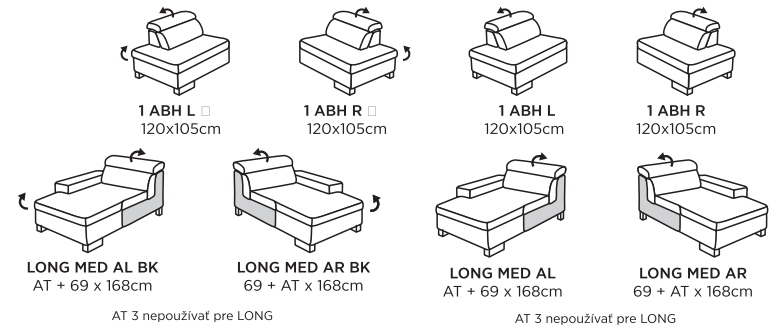

funkcia príležitostného spania

PODRUČKY:

AT 1 - š: 26cm AT 2 - š: 21cm AT 3 - š: 13cm

*nepoužívať pre LONG

NOHY:

*nepoužívať pre funkciu Quer

FARBA:

- Buk 1
- Jeľša 2
- Orech 3
- Kolonial 4
- Striebro 5
- Čierna 6
- Dub olejovaný 7

AT 3 nepoužívať pre LONG

AT 3 nepoužívať pre LONG

ŠTEPOVANIE:

ní: vždy vo farbe látky

S - štandard

DS - Tenká dvojihla vo farbe látky

ní: farba šitia podľa vzorkovnice na predajni

KS - Kontrastný štep - jednoihla

KO - Kontrastný štep - dvojihla

KI - Kontrastný štep - krížik (za príplatok)

XXXXXXXXXX

MINIHOCKER
60 x 60cm

HOCKER Q BK
80 x 80cm

HOCKER Q
80 x 80cm

Vankúše

možnosť objednať podľa ponuky