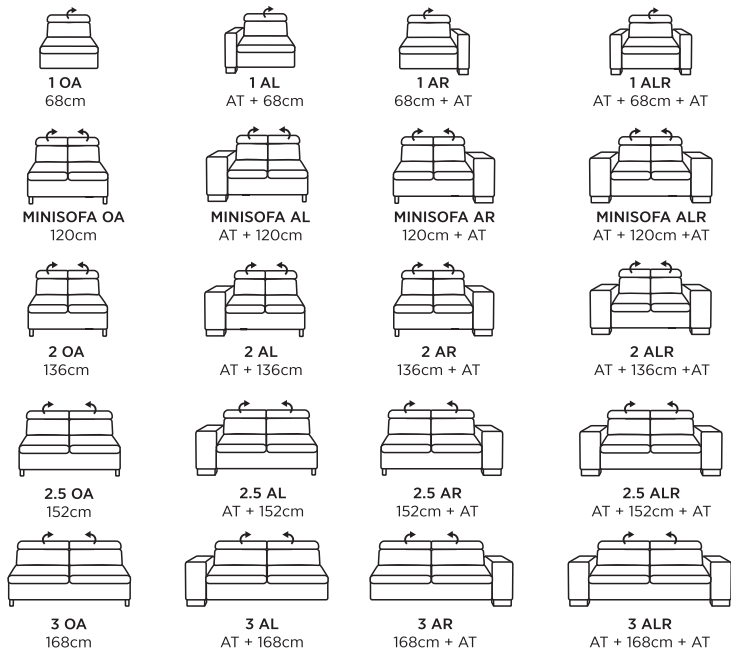

MiniEsprit

MiniEsprit

Kombinovanie zostáv

Zostava do "L"

Zostava do "U"

3 + 2 + 1

funkcia príležitostného spania

funkcia príležitostného spania

funkcia príležitostného spania

PODRUČKY:

AT 1 - š: 26cm AT 2 - š: 21cm AT 3 - š: 13cm

*nepoužívať pre LONG

NOHY:

*nepoužívať pre funkciu Quer

FARBA:

- Buk 1
- Jeľša 2
- Orech 3
- Kolonial 4
- Striebro 5
- Čierna 6
- Dub olejovaný 7

AT 3 nepoužívať pre LONG

AT 3 nepoužívať pre LONG

ŠTEPOVANIE:

ní: vždy vo farbe látky

S - štandard

DS - Tenká dvojihla vo farbe látky

ní: farba šitia podľa vzorkovnice na predajni

KS - Kontrastný štep - jednoihla