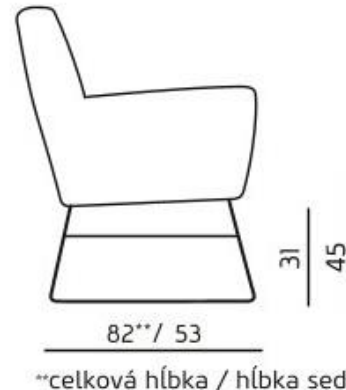

SO (sedák)

KO (korpus)

Keder : podľa výberu zo vzorkovníku na predajni

Možnosť vyhotovenia aj bez „Kedra“

PODNOŽ KOVOVÁ:

čierna

chróm (za príplatok)

**celková hĺbka / hĺbka sedu