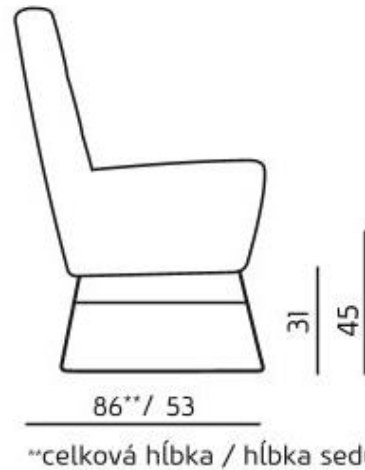

**celková hĺbka / hĺbka sedu

PREVEDENIE:

Látka

možnosť dvojfarebnej kombinácie (za príplatok)

SO (sedák)

KO (korpus)

Keder : podľa výberu zo vzorkovníku na predajni

Možnosť vyhotovenia aj bez „Kedra“