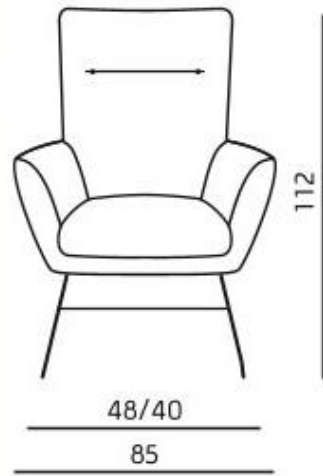

CITY

mini CITY

PODNOŽ DREVENÁ:

1. Buk
2. Jelša
3. Orech
4. Kolonial
5. Striebro
6. Čierna
7. Dub olejovaný (za príplatok)