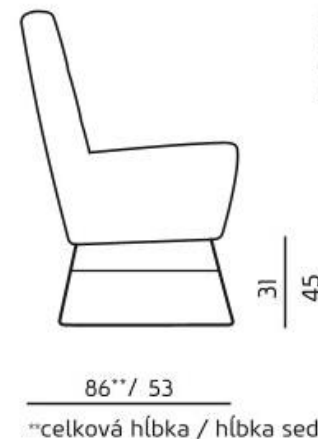

kreslo **BOLERO**

možnosť dvojfarebnej kombinácie (za príplatok)
SO (sedák)
KO (korpus)

PODNOŽ KOVOVÁ:

čierna
chróm (za príplatok)

PODNOŽ DREVENÁ:

1. Buk
2. Jelša
3. Orech
4. Kolonial
5. Striebro
6. Čierna
7. Dub olejovaný (za príplatok)

**celková hĺbka / hĺbka sedu