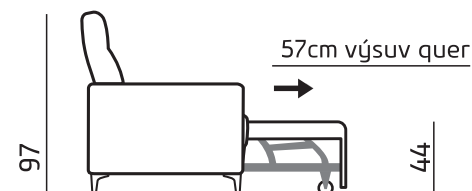

## Kombinovanie zostáv

Zostava do "L"

Zostava do "U"

3 + 2 + 1

87\*\* / 59 \*\*celková hĺbka / hĺbka sedu

\*výška nôh 12cm

**1 OA**  
70cm

**1 AL**  
AT + 70cm

**1 AR**  
70cm + AT

**1 ALR**  
AT + 60cm + AT

**ROH**  
87 x 87cm

**2 OA**  
140cm

**2 AL**  
AT + 140cm

**2 AR**  
140cm + AT

**2 ALR**  
AT + 140cm + AT

**1 ABH L**  
87 x 120cm

**1 ABH R**  
87 x 120cm

**LONG AL**  
104 x 172cm

**LONG AR**  
104 x 172cm

**2.5 OA**  
160cm

**2.5 AL**  
AT + 160cm

**2.5 AR**  
160cm + AT

**2.5 ALR**  
AT + 160cm + AT

**1.5 ABH L**  
87 x 130cm

**1.5 ABH R**  
87 x 130cm

**HOCKER Q BK**  
80 x 80cm

**3 OA**  
180cm

**3 AL**  
AT + 180cm

**3 AR**  
180cm + AT

**3 ALR**  
AT + 180cm + AT