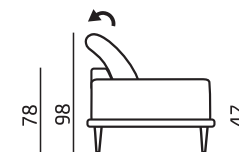

3 + 2 + hocker

ELLA

108** / 60

**celková hĺbka / hĺbka sedu

*výška nôh 20 cm

1.5 AL
AT + 100cm

1.5 AR
100cm + AT

2 OA
140cm

3 AL
AT + 180cm

3 AR
180cm + AT

3 ALR
AT + 180cm + AT

LONG AL
AT + 100cm x 176cm

LONG AR
100cm + AT x 176cm

UBEL
236cm x 108cm

UBER
236cm x 108cm

HOCKERBANK
80cm x 60cm