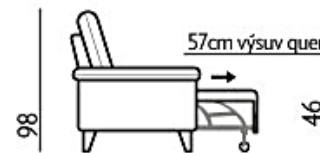

funkcia úpravy hĺbky sedu 56 alebo 70 cm

funkcia príležitostného spania

úložný priestor po celej dĺžke elementu
LONG AL / AR BK
1 – 1,8 ABH L / R BK

CITY

108 **/56-70 **celková hĺbka / hĺbka sedu
*výška nôh 15cm

Kombinovanie zostáv

Zostava do "L"

Zostava do "U"

3 ALR + 2 ALR + Hockerbank

Showroom SOFALAND Slovakia s.r.o.
obchodné centrum STYLA
Studená 4B/18496
821 04 Bratislava

Tel. kontakt: +421 944 691 693
E-mail: bratislava@sofaland.sk