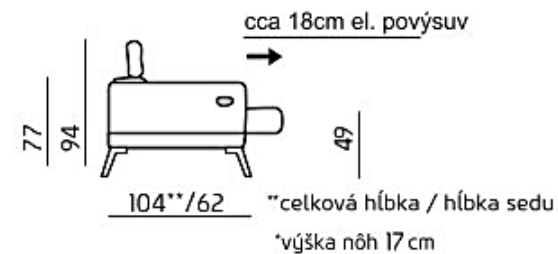

CAMEL new 132

CAMEL new 132

Delený sedák s možnosťou voľby elektrického výsuvu o 18 cm.

Kombinovanie zostáv

Zostava do "L"

Zostava do "U"

3 + 2 + 1

www.sofaland.sk

1.5 AL
AT + 75cm

1.5 AR
75cm + AT

1.8 OA
85cm

1.8 AL
AT + 85cm

1.8 AR
85cm + AT

1 ALR
AT + 65cm + AT

motorový povýšuv v sedáku

1 OA FU MOT
65cm

2 ALR FU MOT
AT + 130cm + AT

2.5
2.5 OA FU MOT
150cm

2.5 AL FU MOT
AT + 150cm

2.5 AR FU MOT
150cm + AT

2.5 ALR FU MOT
AT + 150cm + AT

AT 1 - š: 20cm

TYPY NŮH: KOV

Výška nôh: 17cm