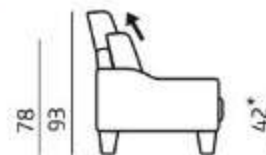

BOX

sofaland

slovakia

www.sofaland.sk

Tel. č.: +421 944 691 693

E-mail: bratislava@sofaland.sk

Box-spring pružiny v sedáku z nej robia výnimočnú sedaciu súpravu.

BOX

Zostava do "L"

Zostava do "U"

3 + 2 + hocker

103 - 109" / 55 - 76 "celková hĺbka / hĺbka sedu
výška nôh 12 cm

2 OA
130cm

2 AL
AT+130cm

2 AR
130cm+AT

2 ALR
AT+130cm+AT

2.5 OA
150cm

2.5 AL
AT+150cm

2.5 AR
150cm+AT

2.5 ALR
AT+150cm+AT

3 OA
170cm

3 AL
AT+170cm

3 AR
170cm+AT

3 ALR
AT+170cm+AT

ROH
98cm x 98cm

UBEL
238x109cm

UBER
238x109cm

LONG AL
118x170cm

LONG AR
118x170cm

HÖCKER O
90 x 90cm

PODRUČ:

AT - š: 23cm